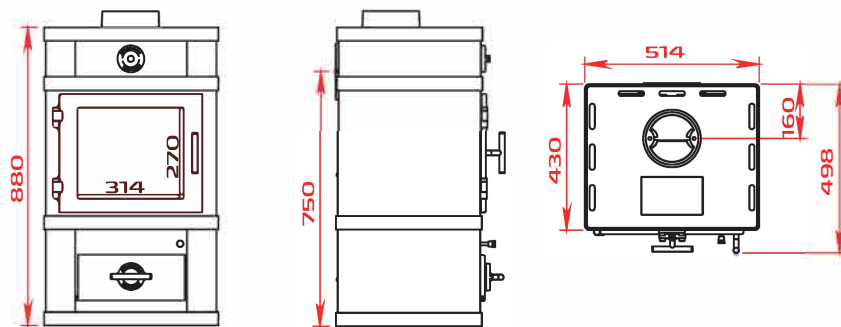

Teknisk information

Svendsen 1 Grundmodel

Svendsen 1 Grundmodel med 14 cm lukket sokkel

Svendsen 1 Grundmodel med 27 cm åben eller lukket sokkel

Svendsen 1 Grundmodel med bageovn

Svendsen 1
Grundmodel
 med vandtank

Svendsen 2
Grundmodel

Svendsen 2
Grundmodel
 med 14 cm lukket sokkel

Svendsen 2
Grundmodel
 Med 27 cm åben eller lukket sokkel