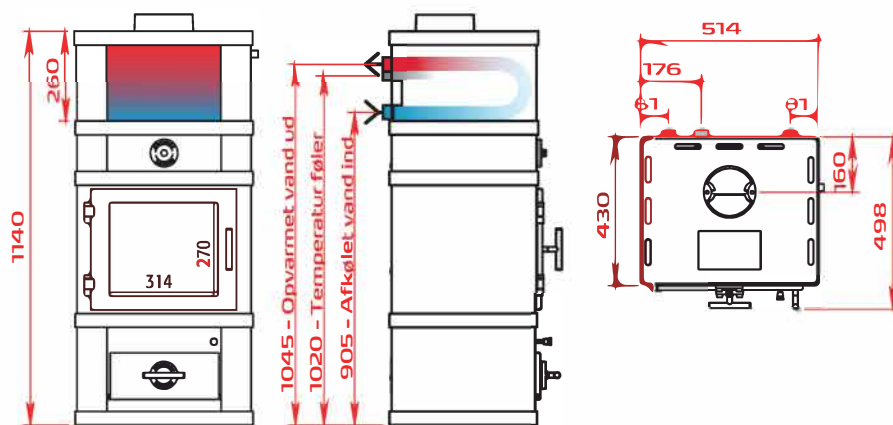

Teknisk information

Svendsen 1 Grundmodel

Svendsen 1 Grundmodel med 14 cm lukket sokkel

Svendsen 1 Grundmodel med 27 cm åben eller lukket sokkel

Svendsen 1 Grundmodel med bageovn

Svendsen 1
Grundmodel
 med vandtank

Svendsen 2
Grundmodel

Svendsen 2
Grundmodel
 med 14 cm lukket sokkel

Svendsen 2
Grundmodel
 Med 27 cm åben eller lukket sokkel