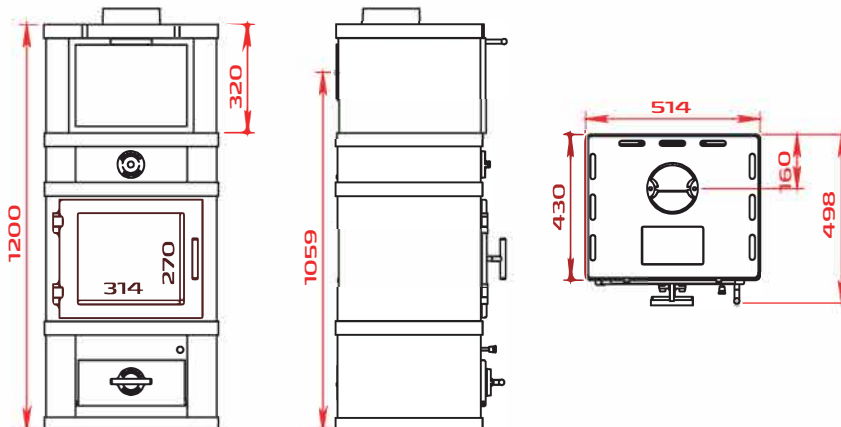

Teknisk information

Svendsen 1 Grundmodel

Svendsen 1 Grundmodel med 14 cm lukket sokkel

Svendsen 1 Grundmodel med 27 cm åben eller lukket sokkel

Svendsen 1 Grundmodel med bageovn

Svendsen 1
Grundmodel
 med vandtank

Svendsen 2
Grundmodel

Svendsen 2
Grundmodel
 med 14 cm lukket sokkel

Svendsen 2
Grundmodel
 Med 27 cm åben eller lukket sokkel