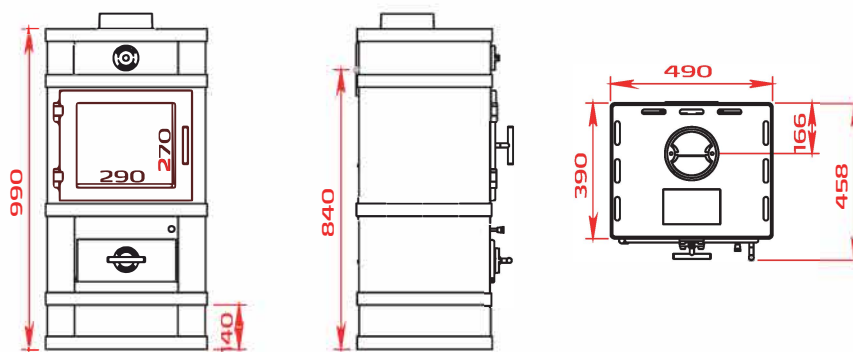

Teknisk information

Svendsen 1 Grundmodel

Svendsen 1 Grundmodel med 14 cm lukket sokkel

Svendsen 1 Grundmodel med 27 cm åben eller lukket sokkel

Svendsen 1 Grundmodel med bageovn

Svendsen 1
Grundmodel
 med vandtank

Svendsen 2
Grundmodel

Svendsen 2
Grundmodel
 med 14 cm lukket sokkel

Svendsen 2
Grundmodel
 Med 27 cm åben eller lukket sokkel