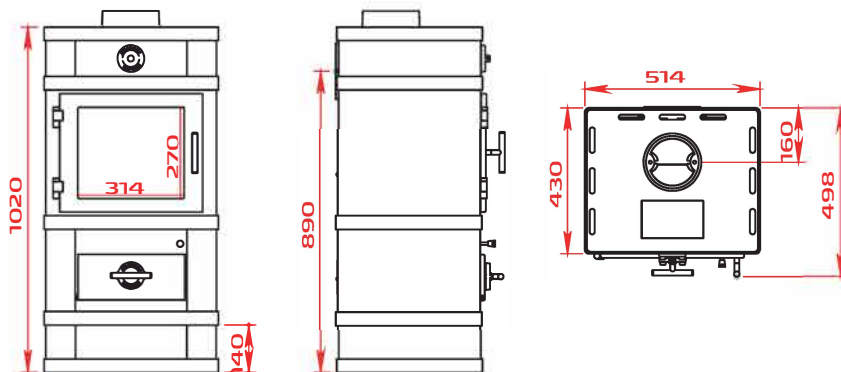

Teknisk information

Svendsen 1 Grundmodel

Svendsen 1 Grundmodel med 14 cm lukket sokkel

Svendsen 1 Grundmodel med 27 cm åben eller lukket sokkel

Svendsen 1 Grundmodel med bageovn

Svendsen 1
Grundmodel
 med vandtank

Svendsen 2
Grundmodel

Svendsen 2
Grundmodel
 med 14 cm lukket sokkel

Svendsen 2
Grundmodel
 Med 27 cm åben eller lukket sokkel