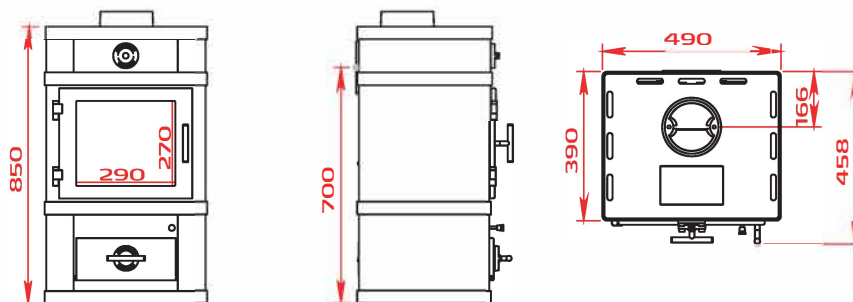

Teknisk information

Svendsen 1 Grundmodel

Svendsen 1 Grundmodel med 14 cm lukket sokkel

Svendsen 1 Grundmodel med 27 cm åben eller lukket sokkel

Svendsen 1 Grundmodel med bageovn

Svendsen 1
Grundmodel
 med vandtank

Svendsen 2
Grundmodel

Svendsen 2
Grundmodel
 med 14 cm lukket sokkel

Svendsen 2
Grundmodel
 Med 27 cm åben eller lukket sokkel