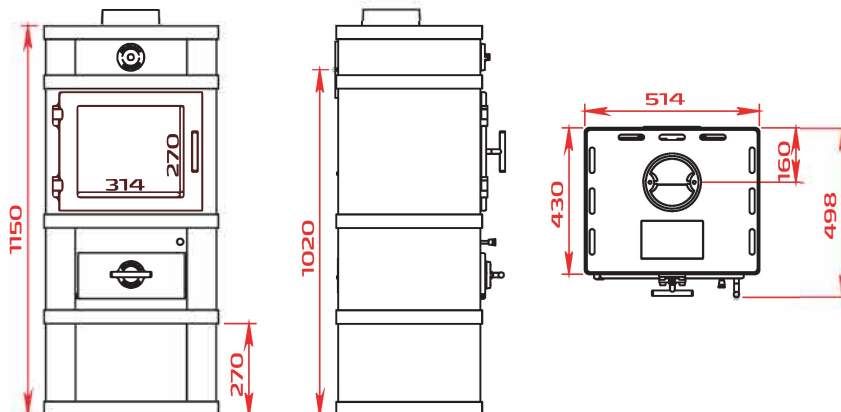

Teknisk information

Svendsen 1 Grundmodel

Svendsen 1 Grundmodel med 14 cm lukket sokkel

Svendsen 1 Grundmodel med 27 cm åben eller lukket sokkel

Svendsen 1 Grundmodel med bageovn

Svendsen 1
Grundmodel
 med vandtank

Svendsen 2
Grundmodel

Svendsen 2
Grundmodel
 med 14 cm lukket sokkel

Svendsen 2
Grundmodel
 Med 27 cm åben eller lukket sokkel